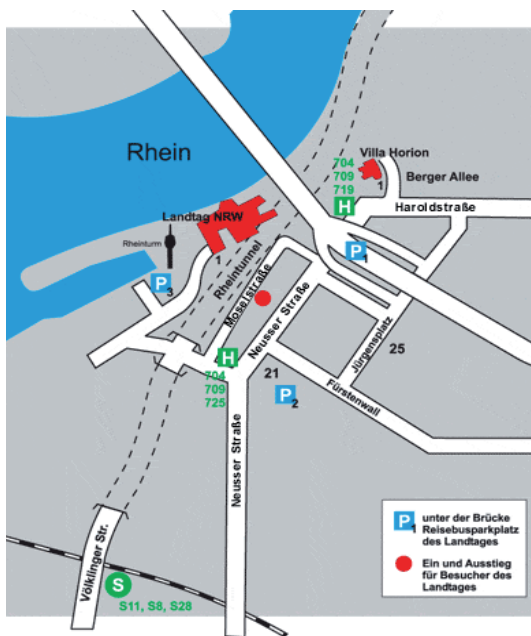

»Ein Kulturgesetz für NRW«

Stand und Perspektiven

Montag, 30. Januar 2012, 17.00 Uhr
 SPD-Fraktionssaal, E3 D01
 Platz des Landtags 1, 40221 Düsseldorf

ANFAHRT

Landtag NRW | SPD-Fraktionssaal, E3D01
 | Platz des Landtags 1 | 40221 Düsseldorf |